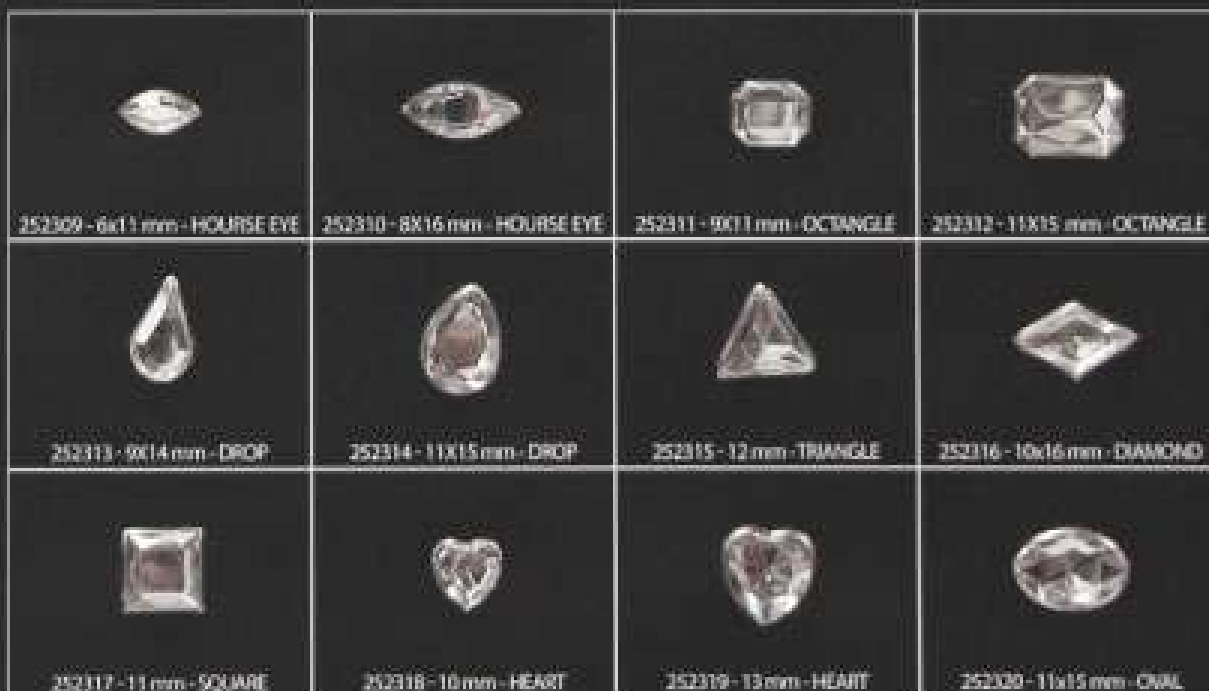

Disponibili solo con pietre acriliche. / Available with acrylic stones only.